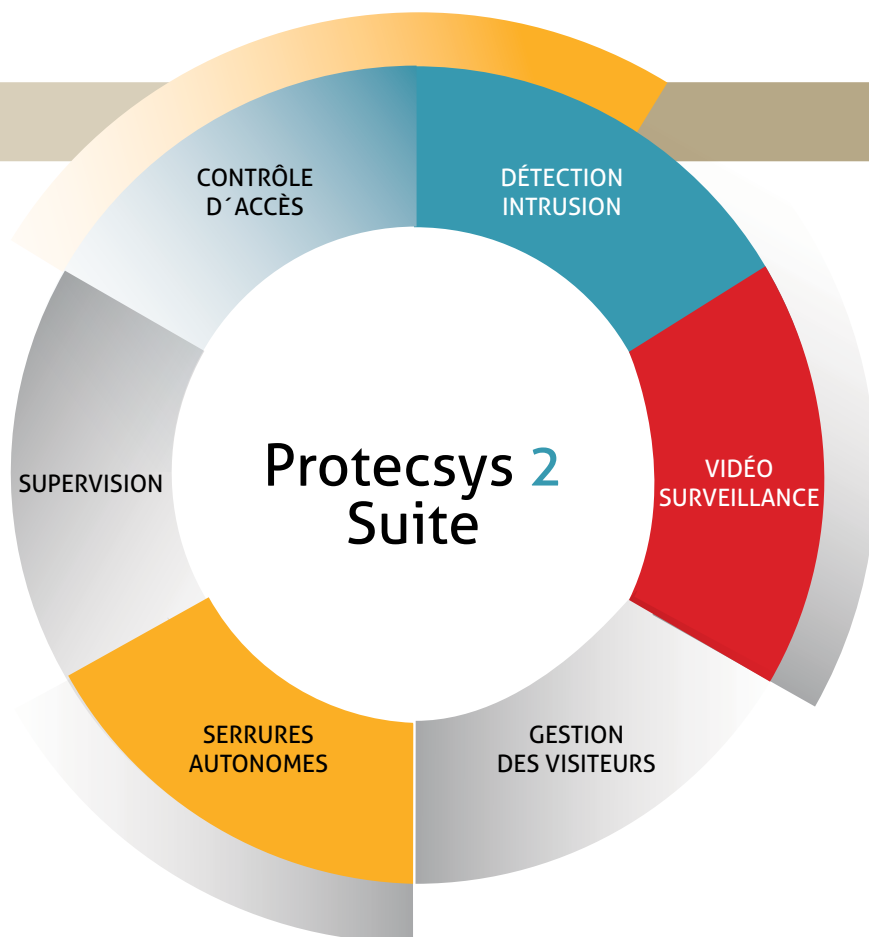

P2S propose des communications éprouvées avec plus de 150 systèmes de sécurité et s'insère parfaitement dans votre système d'information.

OPTEZ POUR LA FIABILITÉ

P2S maintient le même niveau de sécurité des installations en cas de panne informatique. Conçu sur une architecture modulaire, **P2S** est capable de répondre aux exigences les plus strictes et d'assurer une reprise d'activité dans un délai record.

OPTIMISEZ LA PERFORMANCE

Avec ses capacités de personnalisation, **P2S** s'adapte parfaitement à votre métier, à votre organisation et à vos contraintes.

BÉNÉFICIEZ DES MEILLEURES PRATIQUES

Notre expertise métier s'appuie sur plus de 1000 déploiements. Structurée et agile, notre méthodologie offre une garantie du résultat. **Horoquartz** c'est l'assurance d'être accompagné depuis le début de votre projet jusqu'à la maintenance de vos installations.

HOROQUARTZ

A COMPANY OF THE **AMANO** GROUP

VALEUR HUMAINE | VALEUR AJOUTÉE

Adaptez la sécurité

- **P2 Access** : contrôle d'accès connecté
- **P2 Locks** : gestion des serrures autonomes
- **P2 Mobility** : contrôle d'accès mobile et gestion des points de rassemblement

Gérez les alarmes

- **P2 Safety** : détection intrusion et gestion d'alarmes techniques
- UCM : transmetteur d'alarmes IP SIA

Facilitez l'accueil des visiteurs

- **P2 Visitor** : gestion des visiteurs et workflow de demande de visite paramétrable